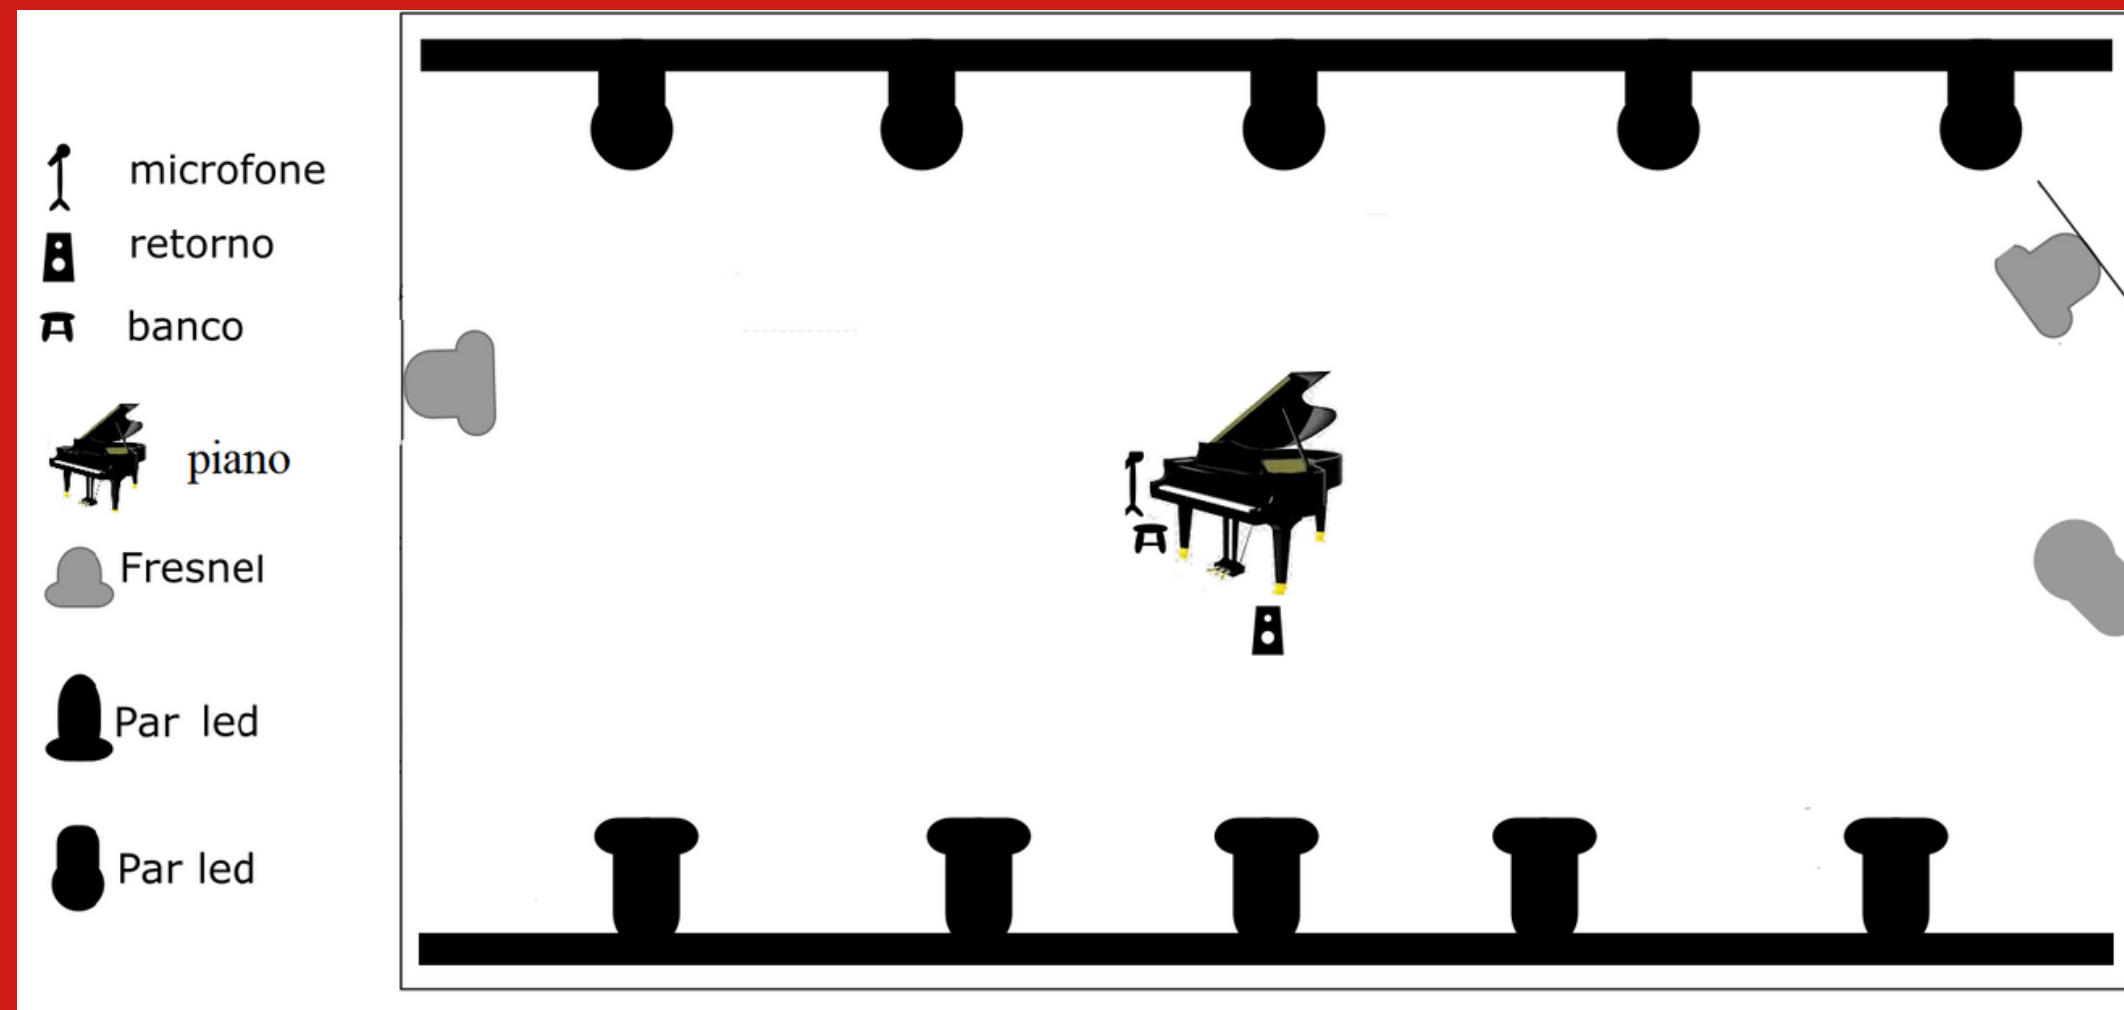

RIDER INPUT LIST | JULIE WEIN SHOW **SOLO**

CH	INSTRUMENTO	MÚSICO	MICROFONE	STAND
1	PIANO DIGITAL L	JULIE WEIN	DIRECT BOX	-
2	PIANO DIGITAL R	JULIE WEIN	DIRECT BOX	-
3	VOZ	JULIE WEIN	MIC SM 58	pedestal

ITENS NECESSÁRIOS NO PALCO:

- 1 monitor de chão
- No caso de existir piano acústico (de cauda ou armário) no local poderá ser montado no palco e microfonado.
- 1 banco sem braço
- 1 tomada 110v pra o piano digital
- 2 garrafas de água.

NECESSÁRIO QUE O LOCAL TENHA PA E MESA DE SOM

MAPA DE PALCO | SHOW SOLO

CONTATO

VANESSA PARIZI
vanparizi@juliewein.com

www.juliewein.com